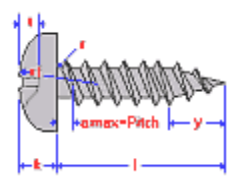

A2

Viti autofilettanti T.E.

DIN **7976**
UNI **6949** Diametro **3,5 - 6,3**
ISO **1479** Lunghezza **13 - 70**

A4

A2

Viti autofilettanti croce T.C.

DIN **7981**
UNI **6954** Diametro **2,2 - 6,3**
ISO **7049** Lunghezza **4,5 - 80**

A4

A2

Viti autofilettanti croce T.S.P.

DIN **7982**
UNI **6955** Diametro **2,2 - 6,3**
ISO **7050** Lunghezza **4,5 - 80**

A4

A2

Viti autofilettanti croce T.S.C.

DIN **7983**
UNI **6956** Diametro **2,9 - 6,3**
ISO **7051** Lunghezza **6,5 - 80**

A4

A2

Viti auto perforanti T.C.

DIN **7504N**
UNI **8118** Diametro **3,5 - 4,8**
ISO Lunghezza **13 - 50**

A2

Viti auto perforanti T.S.P.

DIN **7504P**
UNI **8119** Diametro **3,5 - 4,8**
ISO Lunghezza **13 - 50**