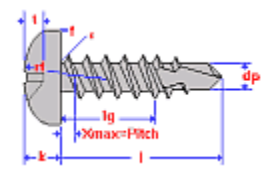

A4

A2

Viti autofilettanti croce T.S.P.

DIN **7982**
UNI **6955** Diametro **2,2 - 6,3**
ISO **7050** Lunghezza **4,5 - 80**

A4

A2

Viti autofilettanti croce T.S.C.

DIN **7983**
UNI **6956** Diametro **2,9 - 6,3**
ISO **7051** Lunghezza **6,5 - 80**

A4

A2

Viti auto perforanti T.C.

DIN **7504N**
UNI **8118** Diametro **3,5 - 4,8**
ISO Lunghezza **13 - 50**

A2

Viti auto perforanti T.S.P.

DIN **7504P**
UNI **8119** Diametro **3,5 - 4,8**
ISO Lunghezza **13 - 50**