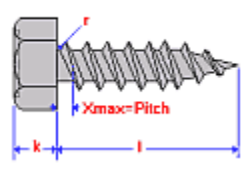

A2

Viti autofilettanti T.E.

DIN **7976**
UNI **6949** Diametro **3,5 - 6,3**
ISO **1479** Lunghezza **13 - 70**

A4

A2

Viti autofilettanti croce T.C.

DIN **7981**
UNI **6954** Diametro **2,2 - 6,3**
ISO **7049** Lunghezza **4,5 - 80**

A4

A2

Viti autofilettanti croce T.S.P.

DIN **7982**
UNI **6955** Diametro **2,2 - 6,3**
ISO **7050** Lunghezza **4,5 - 80**

A4

A2

Viti autofilettanti croce T.S.C.

DIN **7983**
UNI **6956** Diametro **2,9 - 6,3**
ISO **7051** Lunghezza **6,5 - 80**

A4

A2

Viti auto perforanti T.C.

DIN **7504N**
UNI **8118** Diametro **3,5 - 4,8**
ISO Lunghezza **13 - 50**

A2

Viti auto perforanti T.S.P.

DIN **7504P**
UNI **8119** Diametro **3,5 - 4,8**
ISO Lunghezza **13 - 50**