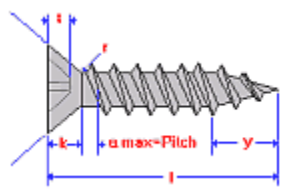

A2

Viti autofilettanti T.E.

DIN **7976**
UNI **6949** Diametro **3,5 - 6,3**
ISO **1479** Lunghezza **13 - 70**

A4

A2

Viti autofilettanti croce T.C.

DIN **7981**
UNI **6954** Diametro **2,2 - 6,3**
ISO **7049** Lunghezza **4,5 - 80**

A4

A2

Viti autofilettanti croce T.S.P.

DIN **7982**
UNI **6955** Diametro **2,2 - 6,3**
ISO **7050** Lunghezza **4,5 - 80**

A4

A2

Viti autofilettanti croce T.S.C.

DIN **7983**
UNI **6956** Diametro **2,9 - 6,3**
ISO **7051** Lunghezza **6,5 - 80**

A4

A2

Viti auto perforanti T.C.

DIN **7504N**
UNI **8118** Diametro **3,5 - 4,8**
ISO Lunghezza **13 - 50**

A2

Viti auto perforanti T.S.P.

DIN **7504P**
UNI **8119** Diametro **3,5 - 4,8**
ISO Lunghezza **13 - 50**