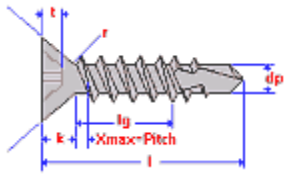

A4

A2

Viti auto perforanti T.C.

DIN **7504N**
UNI **8118** Diametro **3,5 - 4,8**
ISO Lunghezza **13 - 50**

A2

Viti auto perforanti T.S.P.

DIN **7504P**
UNI **8119** Diametro **3,5 - 4,8**
ISO Lunghezza **13 - 50**