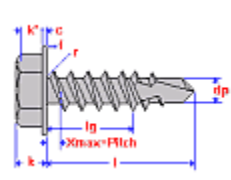

A4

A2

Viti autofilettanti croce T.S.P.

DIN **7982**
UNI **6955** Diametro **2,2 - 6,3**
ISO **7050** Lunghezza **4,5 - 80**

A4

A2

Viti autofilettanti croce T.S.C.

DIN **7983**
UNI **6956** Diametro **2,9 - 6,3**
ISO **7051** Lunghezza **6,5 - 80**

A4

A2

Viti auto perforanti T.C.

DIN **7504N**
UNI **8118** Diametro **3,5 - 4,8**
ISO Lunghezza **13 - 50**

A2

Viti auto perforanti T.S.P.

DIN **7504P**
UNI **8119** Diametro **3,5 - 4,8**
ISO Lunghezza **13 - 50**

A2

Viti auto perforanti T.E.

DIN **7504K**
UNI **8117** Diametro **4,2 - 6,3**
ISO Lunghezza **13 - 50**