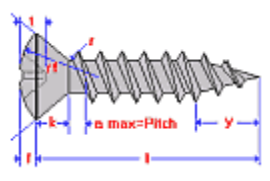

A4

A2

Viti autofilettanti croce T.S.P.

DIN **7982**
UNI **6955** Diametro **2,2 - 6,3**
ISO **7050** Lunghezza **4,5 - 80**

A4

A2

Viti autofilettanti croce T.S.C.

DIN **7983**
UNI **6956** Diametro **2,9 - 6,3**
ISO **7051** Lunghezza **6,5 - 80**

A4

A2

Viti auto perforanti T.C.

DIN **7504N**
UNI **8118** Diametro **3,5 - 4,8**
ISO Lunghezza **13 - 50**

A2

Viti auto perforanti T.S.P.

DIN **7504P**
UNI **8119** Diametro **3,5 - 4,8**
ISO Lunghezza **13 - 50**