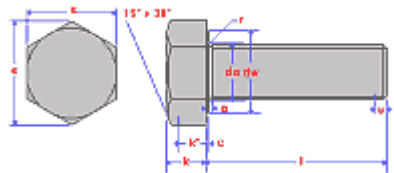

A2
A4

Viti T.E. Parziale Filetto

DIN **931**
UNI **5737** Diametro **M 5 - M 30**
ISO **4014** Lunghezza **25 - 200**

A2
A4

Viti T.E. Tutto Filetto

DIN **933**
UNI **5739** Diametro **M 3 - M 30**
ISO **4017** Lunghezza **6 - 120**

A2
A4

Viti T.E. Parziale Filetto

DIN **931** UNC
UNI Diametro **1/4" - 1"**
ISO **1768** Lunghezza **1/2" - 6"**

A2
A4

Viti T.E. Tutto Filetto

DIN **933** UNC
UNI Diametro **1/4" - 1"**
ISO **1768** Lunghezza **1/2" - 5"**