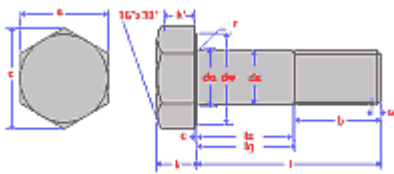

A2
A4

Viti T.E. Parziale Filetto

DIN **931**
UNI **5737** Diametro **M 5 - M 30**
ISO **4014** Lunghezza **25 - 200**

A2
A4

Viti T.E. Tutto Filetto

DIN **933**
UNI **5739** Diametro **M 3 - M 30**
ISO **4017** Lunghezza **6 - 120**

A2
A4

Viti T.E. Parziale Filetto

DIN **931** UNC
UNI Diametro **1/4" - 1"**
ISO **1768** Lunghezza **1/2" - 6"**

A2
A4

Viti T.E. Tutto Filetto

DIN **933** UNC
UNI Diametro **1/4" - 1"**
ISO **1768** Lunghezza **1/2" - 5"**