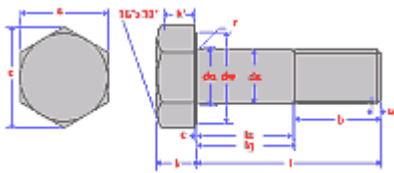

A2
A4

Viti T.E. Parziale Filetto

DIN **931**
UNI **5737** Diametro **M 5 - M 30**
ISO **4014** Lunghezza **25 - 200**

A2
A4

Viti T.E. Tutto Filetto

DIN **933**
UNI **5739** Diametro **M 3 - M 30**
ISO **4017** Lunghezza **6 - 120**

A2
A4

Viti T.E. Parziale Filetto

DIN **931** UNC
UNI Diametro **1/4" - 1"**
ISO **1768** Lunghezza **1/2" - 6"**

A2
A4

Viti T.E. Tutto Filetto

DIN **933** UNC
UNI Diametro **1/4" - 1"**
ISO **1768** Lunghezza **1/2" - 5"**