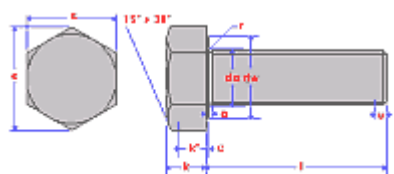

A2
A4

Viti T.E. Parziale Filetto

DIN **931**
UNI **5737** Diametro **M 5 - M 30**
ISO **4014** Lunghezza **25 - 200**

A2
A4

Viti T.E. Tutto Filetto

DIN **933**
UNI **5739** Diametro **M 3 - M 30**
ISO **4017** Lunghezza **6 - 120**

A2
A4

Viti T.E. Parziale Filetto

DIN **931** UNC
UNI Diametro **1/4" - 1"**
ISO **1768** Lunghezza **1/2" - 6"**

A2
A4

Viti T.E. Tutto Filetto

DIN **933** UNC
UNI Diametro **1/4" - 1"**
ISO **1768** Lunghezza **1/2" - 5"**